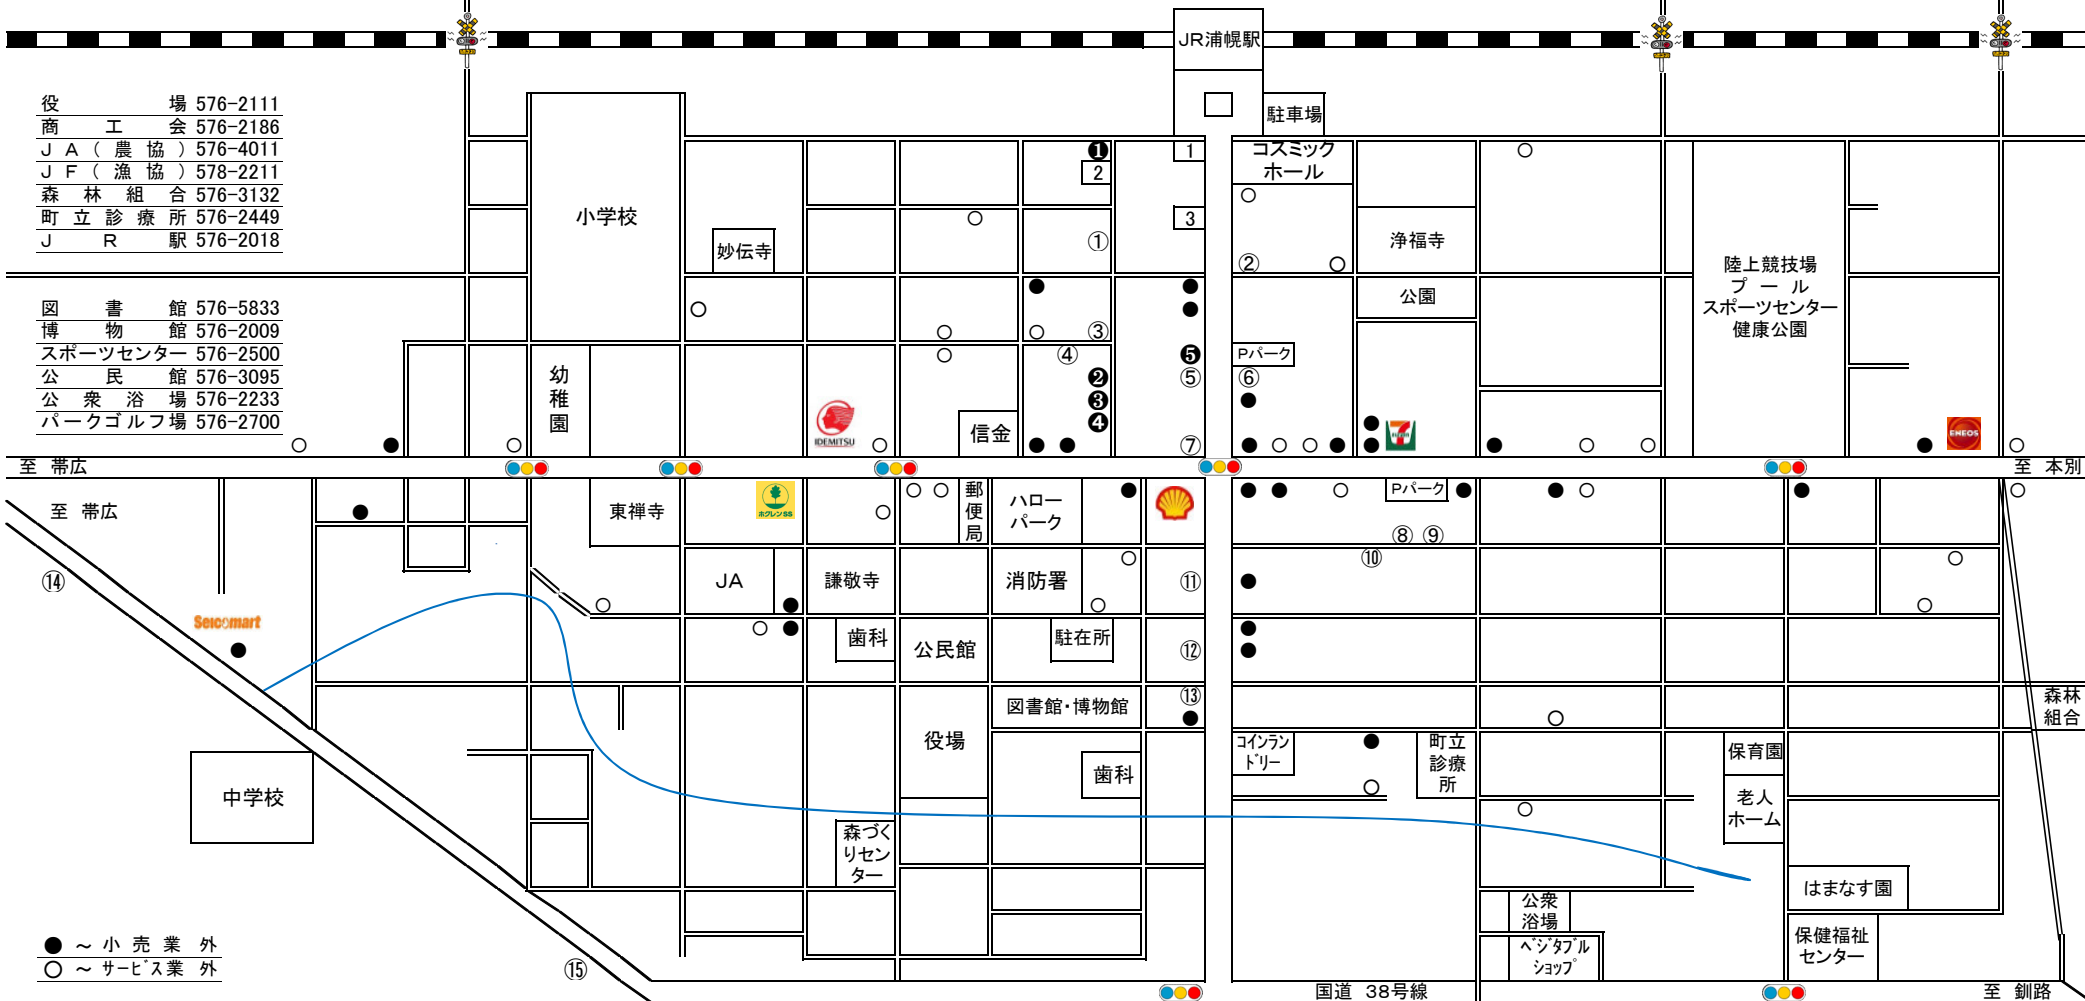

浦 幌 町 市 街 地 マ ッ プ

浦 幌 川

役 場 576-2111
 商 工 会 576-2186
 J A (農 協) 576-4011
 J F (漁 協) 578-2211
 森 林 組 合 576-3132
 町 立 診 療 所 576-2449
 J R 駅 576-2018

図 書 館 576-5833
 博 物 館 576-2009
 スポーツセンター 576-2500
 公 民 館 576-3095
 公 衆 浴 場 576-2233
 パークゴルフ場 576-2700

● ~ 小 売 業 外
 ○ ~ サービス業 外

居酒屋・飲食店のご案内 (市外局番 015)			宿泊・スナックのご案内		
① 江戸前寿司 辰正	576-2415	⑨ とりせい(焼き鳥)	576-2628	① スナック 再会	576-2157
② 藪そば かし和家	576-2438	⑩ ほろよい食堂(丼物)	576-2436	② スナック さくら	576-3655
③ 居酒屋 凧	576-2665	⑪ 炉ばた ふうらいぼう	579-7533	③ スナック 七美	576-2371
④ 食堂あべ(中華)	576-3563	⑫ 喫茶 カナリア	576-2176	④ 和風スナック 智	576-2429
⑤ 食の館 てんま	576-2163	⑬ レストラン 大和	576-3915	⑤ ビア&カフェ さん	576-2469
⑥ ちゃんこ両国	576-3075	⑭ 華美亭(中華)	579-7899	1 民宿コージーハウス	576-2622
⑦ 喫茶 松屋	576-2468	⑮ ラーメンの寶龍	576-5020	2 橋本旅館	576-2011
⑧ 炉ばた たらふく	576-5075	⑯ レストラン うらほろ亭	576-3740	3 高沢旅館	576-2424

浦幌神社
乳神様

平和塔

うらほろ森林公園
バーベキューハウス
キャンプ場

野球場

道の駅

アイスリーナー

うらは ほろま
浦幌中学校生徒考案キャラクター