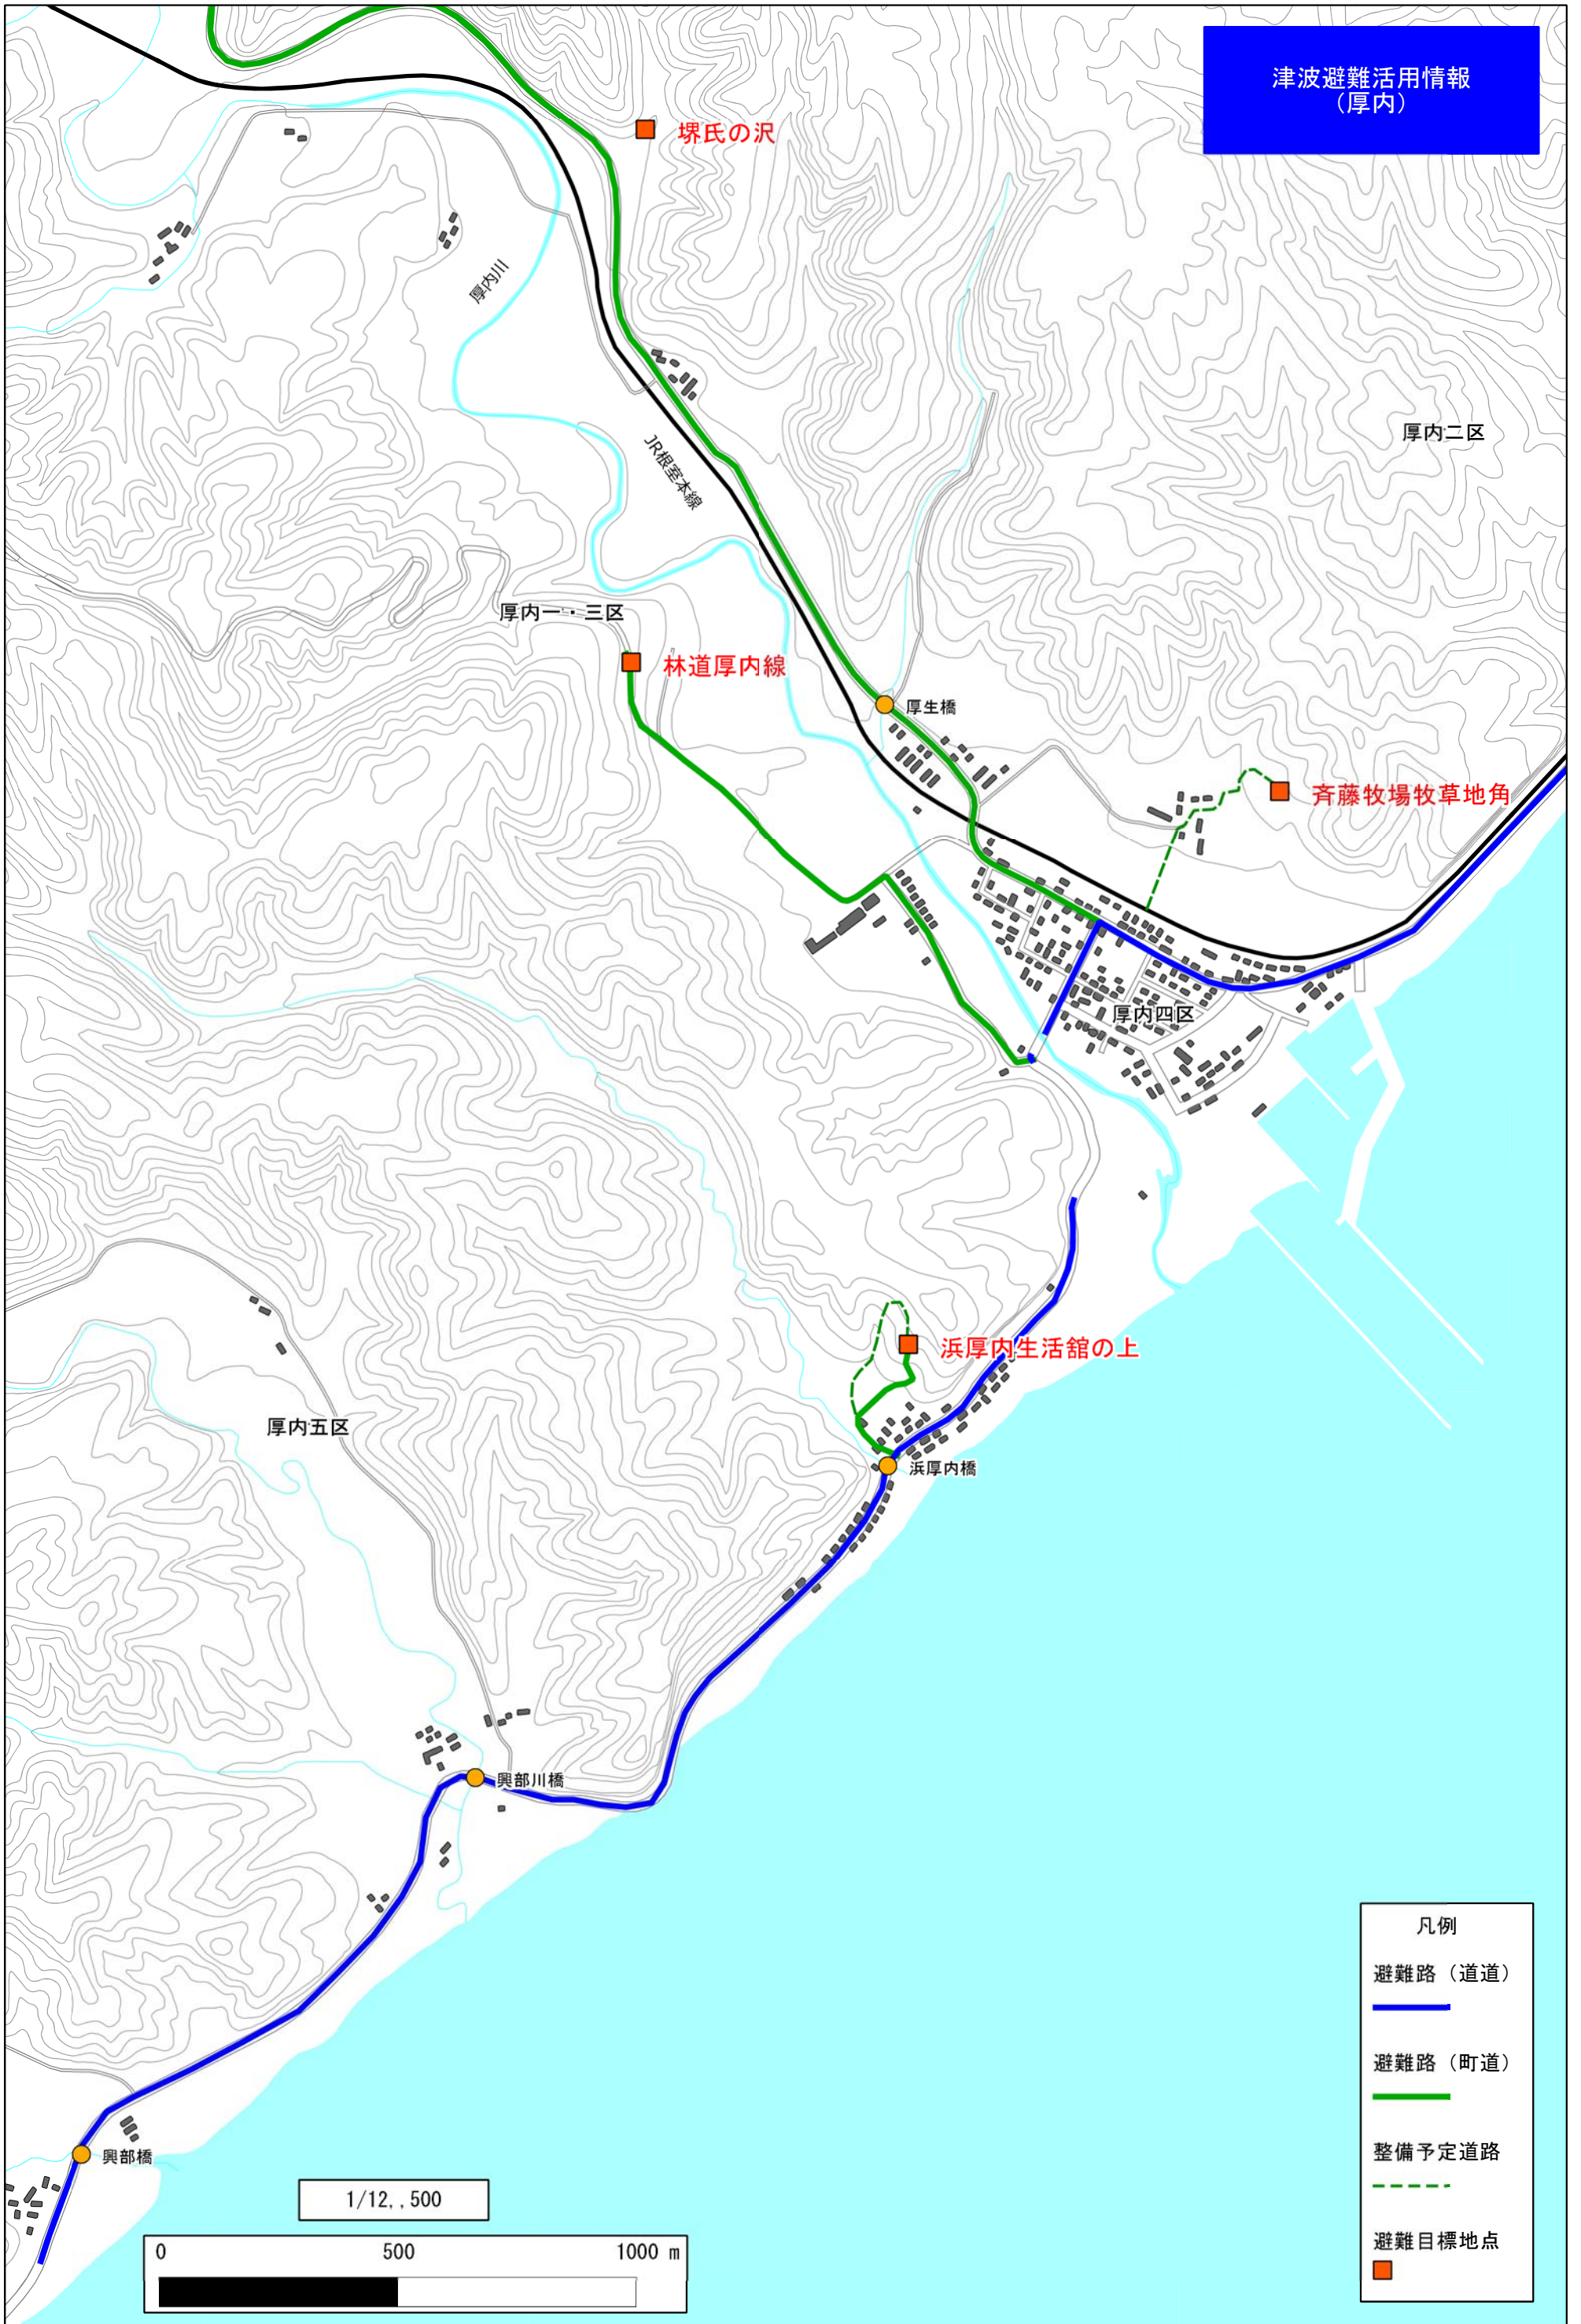

津波避難活用情報
(厚内)

凡例

- 避難路 (道道)
- 避難路 (町道)
- 整備予定道路
- 避難目標地点