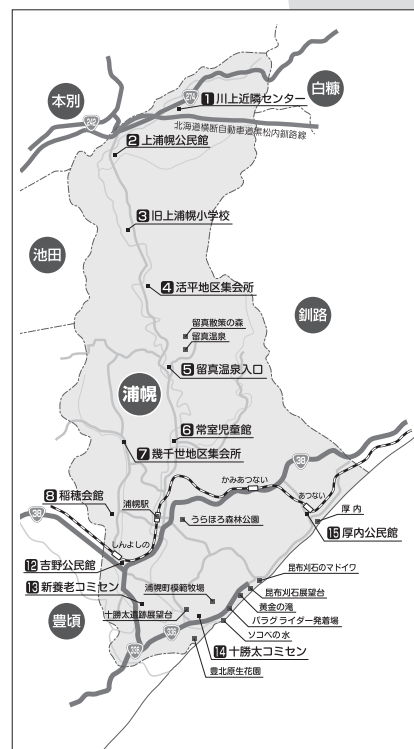

花いっぱい運動

花や緑で まちに彩りと潤いを

今年も各地域の花壇が花でいっぱい飾られています。
健康増進と環境美化活動のため町から委託を受けた
老人クラブ（15 単位クラブ、662 名）が花壇整備を行いました。
アイデアと工夫を凝らした花壇は地域に彩りと潤いを添えています。

【吉野老人クラブ】

12 吉野公民館、苗 880 本

【十勝太老人クラブ】

14 十勝太コミセン、苗 760 本

【厚内老人クラブ】

15 厚内公民館、苗 780 本

【養豊老人クラブ】

13 新養老コミセン、苗 500 本

市街マップ

花壇づくりは、色彩や組み合わせを考えたデザイン計画から始まります。また、きれいな花を咲かせるためには土づくりも大切です。苗を植えた後も水やりや草取り、花がら摘み、追肥などの手間をかける必要があります。

その花壇には多くの人に関わり、熱い想いがいっぱい詰まっています。

老人クラブの皆さんが丹精込めてつくった花壇は、霜が降りる10月頃まで楽しむことができます。

お天気の良い日にお花めぐりをしてみませんか。

花の輪
人の輪が広がって

【川上老人クラブ】
1 川上近隣センター、苗 500 本

【貴老路老人クラブ】
2 上浦幌公民館、苗 1700 本

【上浦幌老人クラブ】
3 旧上浦幌小学校、苗 1027 本

【活平老人クラブ】
4 活平地区集会所、苗 500 本

【留真・瀬多来老人クラブ】
5 留真温泉入口、苗 1300 本

【常室老人クラブ】
6 常室児童館、苗 1600 本

【幾千世老人クラブ】
7 幾千世地区集会所、苗 1000 本

【稲穂老人クラブ】
8 稲穂会館、苗 990 本

【浦幌中央老人クラブ招福会】
9 中央公民館西側、苗 1100 本

【高砂会老人クラブ】
10 宝町福祉館、苗 900 本

【帯富老人クラブ】
11 北栄地域会館、苗 704 本