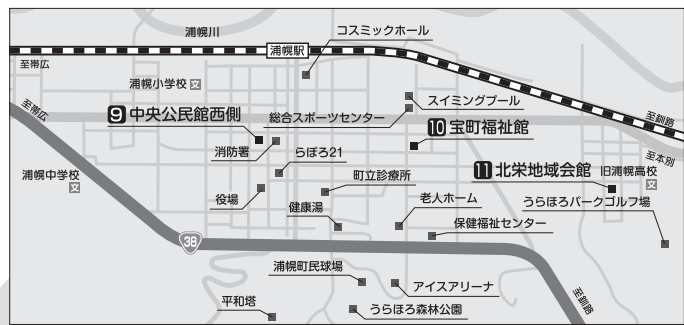

市街マップ

花壇づくりは、色彩や組み合わせを考えたデザイン計画から始まります。また、きれいな花を咲かせるためには土づくりも大切です。苗を植えた後も水やりや草取り、花がら摘み、追肥などの手間をかける必要があります。

その花壇には多くの人に関わり、熱い想いがいっぱい詰まっています。

老人クラブの皆さんが丹精込めてつくった花壇は、霜が降りる10月頃まで楽しむことができます。

お天気の良い日にお花めぐりをしてみませんか。

花の輪
人の輪が広がって