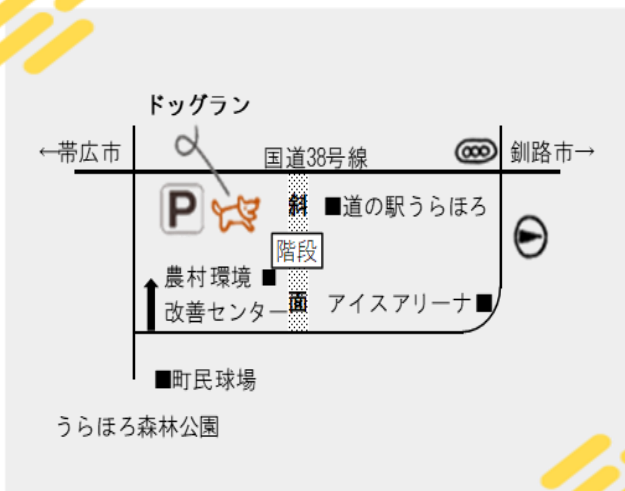

道の駅うらほろ隣接

DOG RUN

仮設ドッグランオープン!

OPEN!

5月28日(土)

ドッグランを無料開放いたします。
皆さま、ぜひご利用ください!

※ご利用については、
【**入場制限について**】をご確認ください。

入場制限について 下記に該当する場合は入場できません

- 畜犬登録をしていない犬
- ワクチン未接種、狂犬病予防接種を1年以内に受けていない犬
- 感染症疾患がある犬
- 飼い主がコントロールできない犬
- 凶暴性がある犬
- 闘犬類など他の利用者に恐怖感を与える犬種
- 噛み癖のある犬
- 発情期の犬
- 犬以外のペット

check!